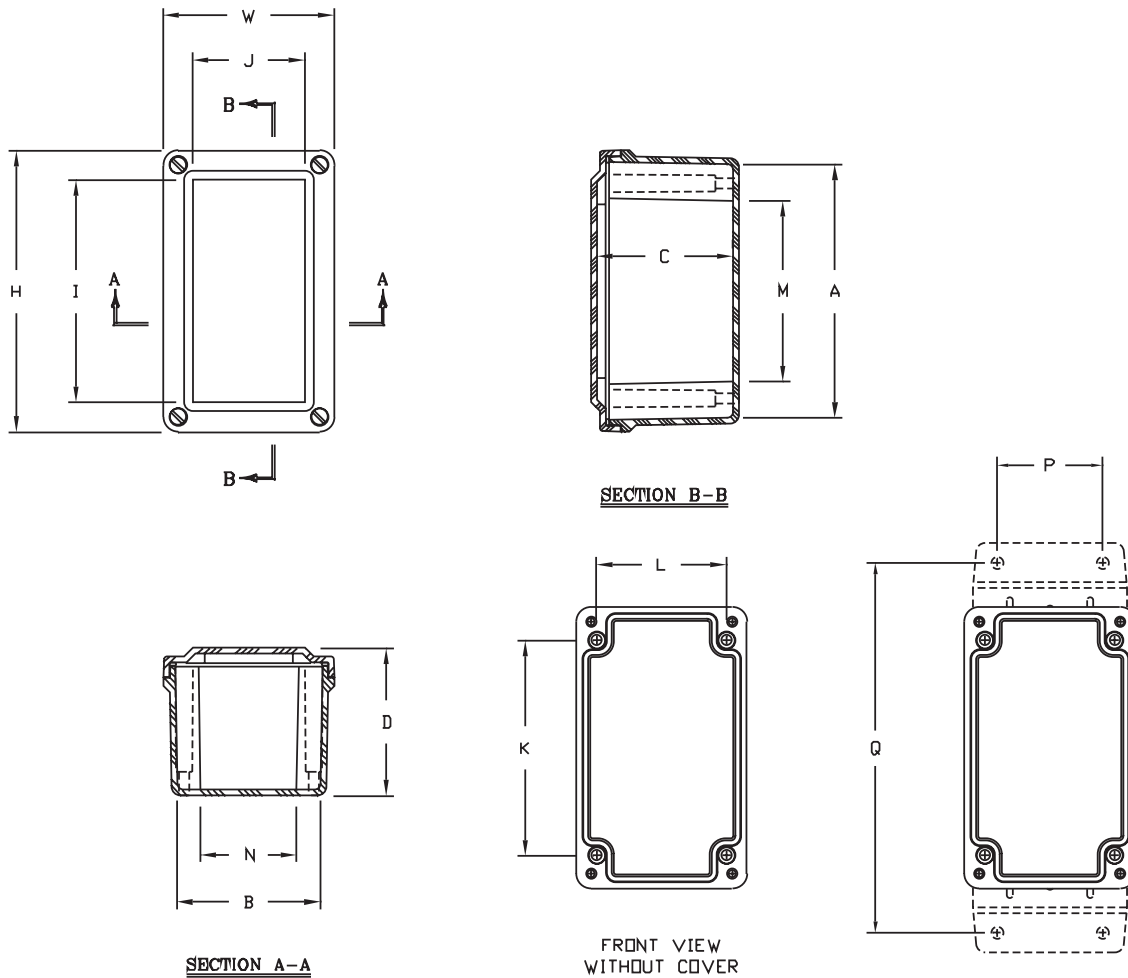

TECHNICAL DRAWINGS / DIMENSIONS

COMMANDER SERIES FIBERGLASS BLANK CONFIGURATION DIMENSIONS

SIZE ID NUMBER	OVERALL H X W X D	INSIDE A X B X C	I	J	K	L	M	N	P	Q	SHIPPING WEIGHT
*C0332	3.72 x 3.63 x 2.95 (95 x 92 x 75)	3.13 x 3.03 x 2.70 (79 x 77 x 69)	0 (0)	0 (0)	2.31 (59)	2.75 (70)	1.59 (40)	2.03 (52)	2.2 (56)	4.4 (112)	0.9 lbs.
C0532	5.97 x 3.63 x 3.14 (152 x 92 x 80)	5.38 x 3.03 x 2.87 (137 x 77 x 73)	4.72 (120)	2.38 (61)	4.56 (116)	2.75 (70)	3.84 (98)	2.03 (52)	2.2 (56)	6.7 (169)	1.2 lbs.
C0644	6.63 x 3.81 x 3.89 (168 x 97 x 99)	6.00 x 3.19 x 3.63 (153 x 81 x 92)	5.31 (135)	2.50 (64)	4.88 (124)	2.94 (75)	4.13 (105)	2.19 (56)	2.2 (56)	7.3 (186)	1.5 lbs.
C0832	8.41 x 3.63 x 3.14 (214 x 92 x 80)	7.82 x 3.03 x 2.87 (199 x 77 x 73)	7.16 (182)	2.38 (60)	7.00 (178)	2.75 (70)	6.28 (160)	2.03 (52)	2.2 (56)	9.1 (231)	1.5 lbs.
C0844	8.88 x 3.81 x 3.89 (225 x 97 x 99)	8.26 x 3.19 x 3.63 (210 x 81 x 92)	7.56 (192)	2.50 (64)	7.13 (181)	2.94 (75)	6.38 (162)	2.19 (56)	2.2 (56)	9.6 (243)	1.8 lbs.
C0932	9.35 x 3.63 x 3.14 (237 x 92 x 80)	8.75 x 3.03 x 2.87 (222 x 77 x 73)	8.10 (206)	2.38 (60)	7.94 (202)	2.75 (70)	7.22 (183)	2.03 (52)	2.2 (56)	10.1 (256)	1.6 lbs.
C01144	11.13 x 3.81 x 3.89 (283 x 97 x 99)	10.51 x 3.19 x 3.63 (267 x 81 x 92)	9.81 (249)	2.50 (64)	9.37 (238)	2.94 (75)	8.63 (219)	2.19 (56)	2.2 (56)	11.8 (300)	2.1 lbs.
C01432	13.78 x 3.63 x 3.14 (350 x 92 x 80)	13.19 x 3.03 x 2.87 (335 x 77 x 73)	12.53 (318)	2.38 (60)	12.37 (314)	2.75 (70)	11.66 (296)	2.03 (52)	2.2 (56)	14.5 (368)	2.1 lbs.
C01732	17.35 x 3.63 x 3.14 (441 x 92 x 80)	16.75 x 3.03 x 2.87 (426 x 77 x 73)	16.10 (409)	2.38 (60)	15.94 (405)	2.75 (70)	15.22 (387)	2.03 (52)	2.2 (56)	18 (458)	2.8 lbs.